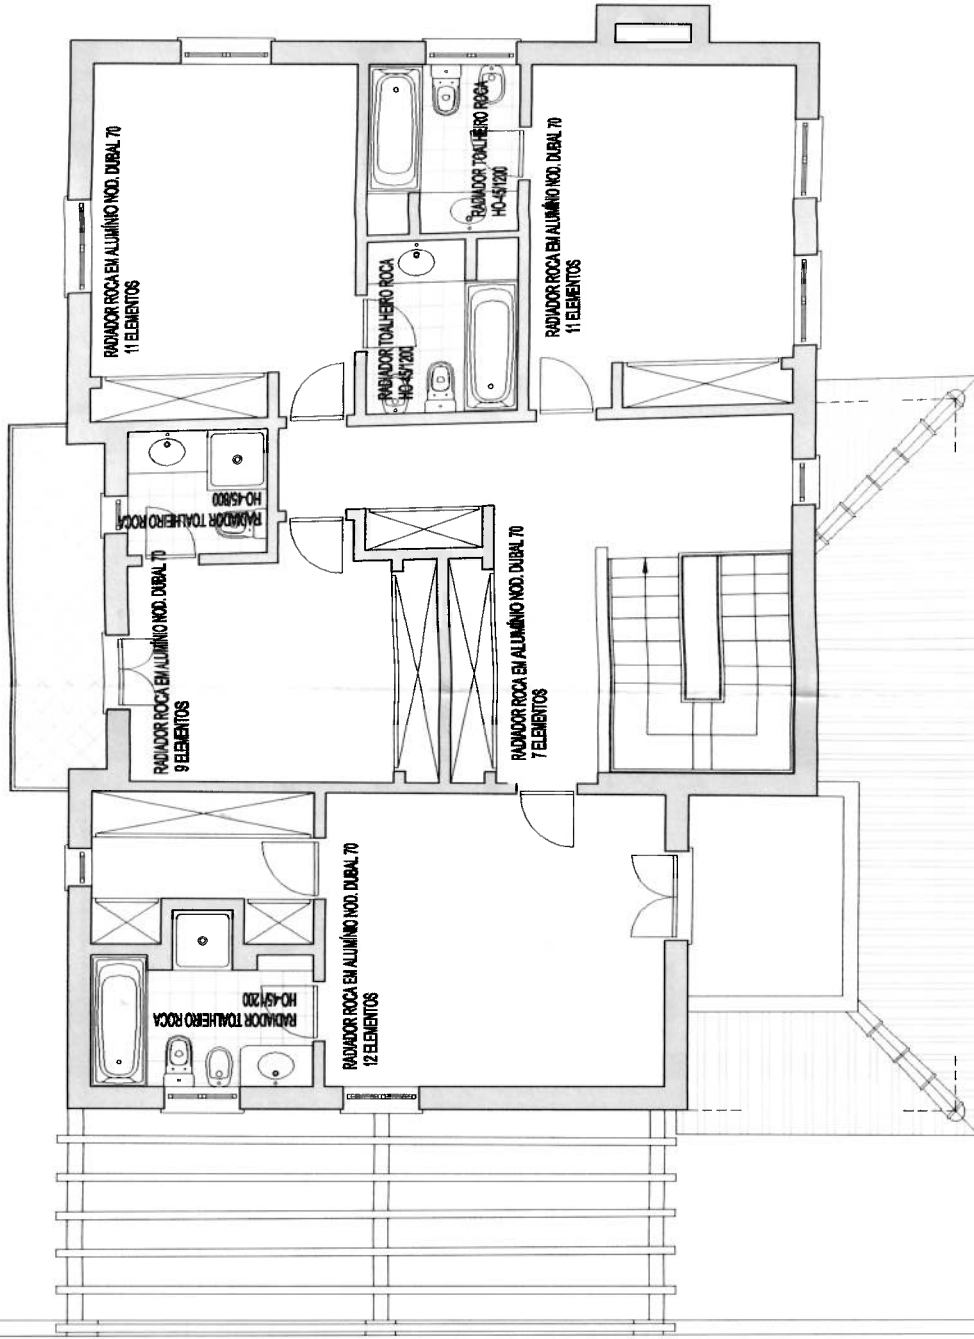

SÉRGIO ALEXANDRE DA S
 ALTERAÇÕES DE UMA MC
 URBANIZAÇÃO QUINTA DA
 Nº Sª DA VILA / MONTEMO
 PROJECTO DE ARQUITEC
 PLANTA DE 1º ANDAR

PLANTA DE RÉS DO CHÃO / AQUECIMENTO CENTRAL

SÉRGIO ALEXANDRE
 ALTERAÇÕES DE UM
 URBANIZAÇÃO QUIN
 Nº Sª DA VILA / MON
 PROJECTO DE ARQI
 PLANTA DE RÉS DE